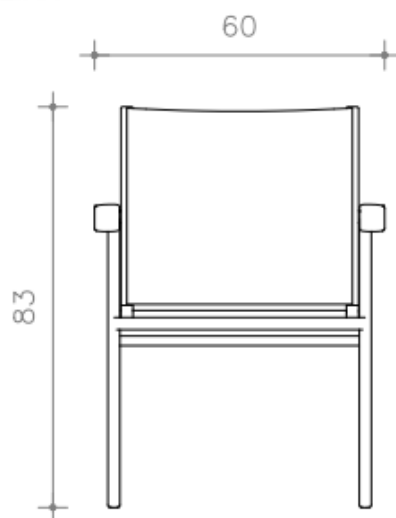

CADEIRA
DUMONT

BRETON

CADEIRA
DUMONT

BRETON

Cadeira

CADEIRA DUMONT – CA079
ALUMÍNIO, TELA SLING E MADEIRA

VISTA SUPERIOR

VISTA FRONTAL

VISTA LATERAL

CADEIRA
DUMONT

BRETON

Diferenciais:

Acabamento do braço em madeira cumaru

CADEIRA
DUMONT

BRETON

Estrutura em alumínio e madeira cumaru.