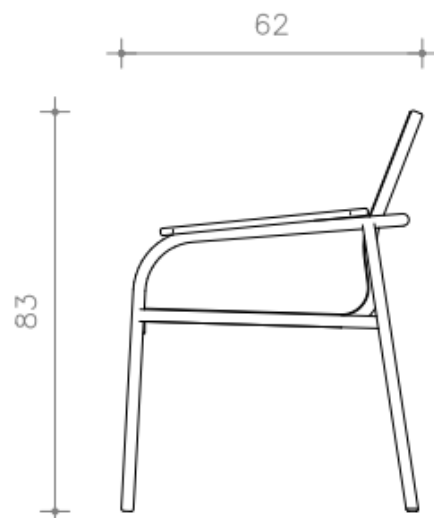

CADEIRA
DUMONT

BRETON

CADEIRA
DUMONT

BRETON

Cadeira

CADEIRA DUMONT – CA079
ALUMÍNIO, TELA SLING E MADEIRA

VISTA SUPERIOR

VISTA FRONTAL

VISTA LATERAL

CADEIRA
DUMONT

BRETON

Diferenciais:

Acabamento do braço em madeira cumaru

CADEIRA
DUMONT

BRETON

Estrutura em alumínio e madeira cumaru.