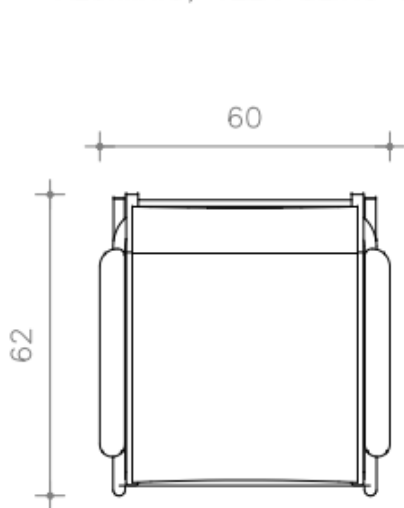

CADEIRA
DUMONT

BRETON

CADEIRA
DUMONT

BRETON

Cadeira

CADEIRA DUMONT – CA079
ALUMÍNIO, TELA SLING E MADEIRA

VISTA SUPERIOR

VISTA FRONTAL

VISTA LATERAL

CADEIRA
DUMONT

BRETON

Diferenciais:

Acabamento do braço em madeira cumaru

CADEIRA
DUMONT

BRETON

Estrutura em alumínio e madeira cumaru.